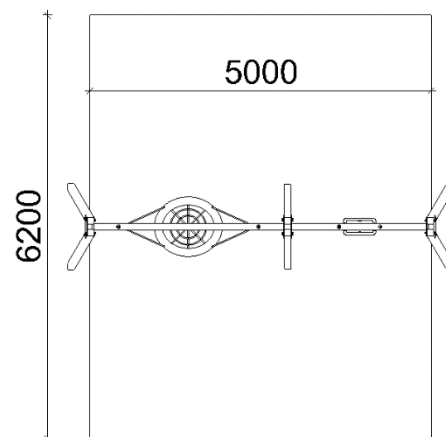

TECHNICKÝ LIST

KH03-H-m – KOVOVÁ TROJHOUPAČKA HNÍZDO

TEWIKO

ROZMĚRY PRVKU: 1,83m (v) x 5,56m (š) x 1,25m (d)

MAX. KRITICKÁ VÝŠKA PÁDU: 1,0m

BEZPEČNOSTNÍ ZÓNA: 5,0m (š) x 6,2m (d)

DOPADOVÁ PLOCHA: trávník, sypaný materiál, umělohmotný a syntetický povrch

MAX POČET UŽIVATELŮ: 3

NOSNOST: 162kg

VĚKOVÁ KATEGORIE: 3-14 let

URČENÍ: exteriér

DOSTUPNOST NÁHRADNÍCH DÍLŮ: dodá výrobce

CERTIFIKÁT SHODY S NORMOU: ČSN EN 1176-1,2

SPECIFIKACE PRVKU:

Nosná konstrukce prvku je vyrobena z konstrukční oceli (jákl 100/100/3mm) opatřena vypalovanou barvou KOMAXIT. Horní ráhno je z pozinkovaného jáklu o minimálním průřezu 90/90/3mm. Závěsná ložiska musí být **nerezová** se závitovou tyčí kotvenou skrz horní ráhno. Závěsná ložiska musí být **nerezová** se závitovou tyčí kotvenou skrz horní ráhno. Sedák je gumový s Al výztuhou. Sedák hnízdo o průměru 1,0m. Veškerý spojovací materiál je nerezový.